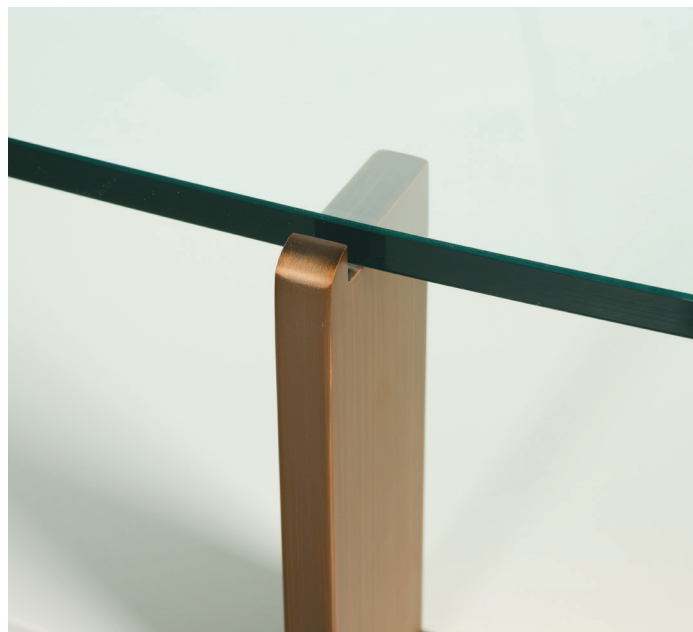

Смотрите еще модели из коллекции **Marbella** на нашем сайте

Стеллаж Marbella

58DB-SH17071CS; 34*90*195 см

Оригинальный открытый стеллаж с четырьмя полками изготовлен из высококачественного закаленного стекла, стойка выполнена из полированной стали с медным покрытием.